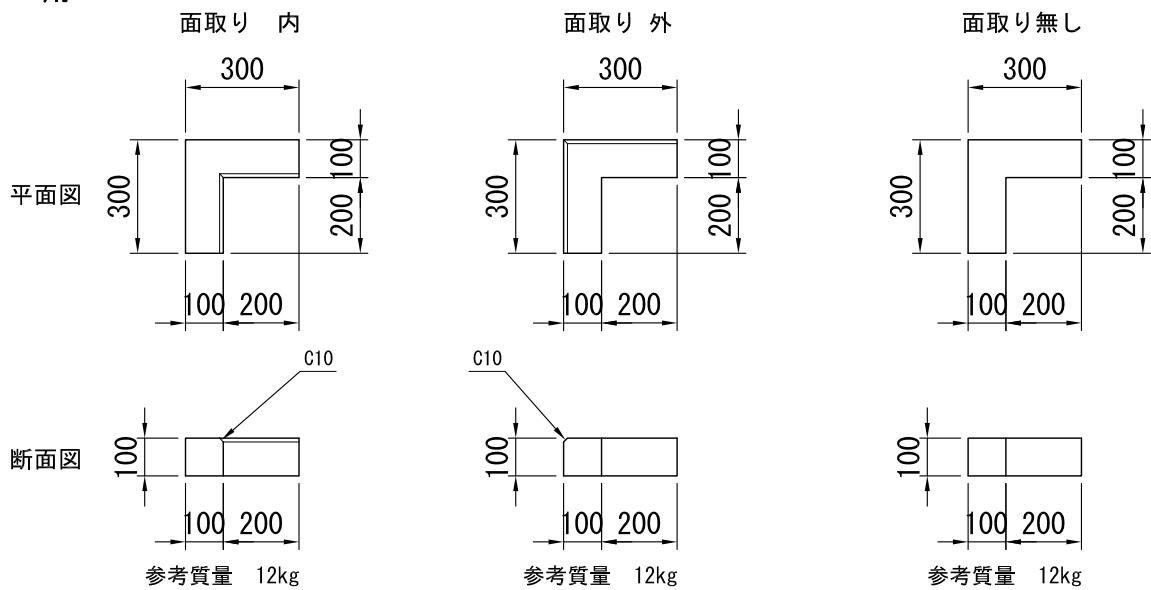

境界ブロック（都市再生機構型）

単位 mm

縁石（CE-AM）

縁石（CE-A）

コーナー用

縁石（E-10）（旧名:k104）

（標準タイプ）

（すり付け）

※製品の仕様・規格は予告なく変更することがあります。

図番	0003-0001-0403	日付	2017-06-01
----	----------------	----	------------