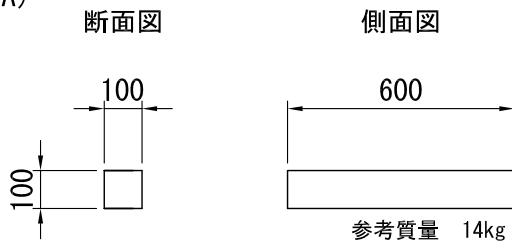

境界ブロック（都市再生機構型）

単位 mm

縁石（CE-AM）

縁石（CE-A）

コーナー用

縁石（E-10）（旧名:k104）

（標準タイプ）

（すり付け）