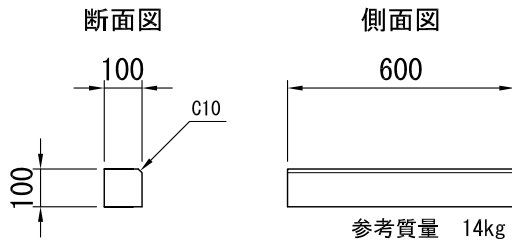

境界ブロック（都市再生機構型）

単位 mm

縁石（CE-AM）

縁石（CE-A）

コーナー用

縁石（E-10）（旧名:k104）

（標準タイプ）

（すり付け）