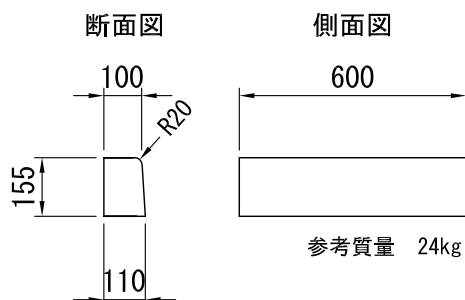

境界ブロック（都市再生機構型）

単位 mm

縁石（CE-AM）

縁石（CE-A）

コーナー用

縁石（E-10）（旧名:k104）

（標準タイプ）

（すり付け）

※製品の仕様・規格は予告なく変更することがあります。

図番	0003-0001-0403	日付	2017-06-01
----	----------------	----	------------