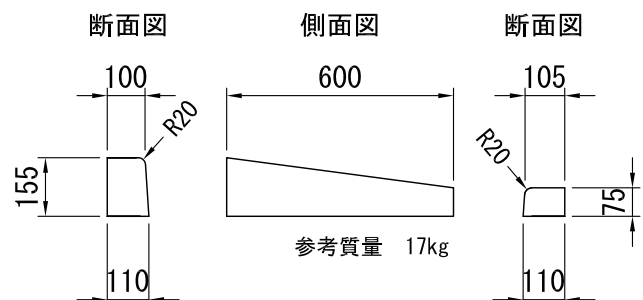

境界ブロック（都市再生機構型）

単位 mm

縁石（CE-AM）

縁石（CE-A）

コーナー用

縁石（E-10）（旧名:k104）

（標準タイプ）

（すり付け）

※製品の仕様・規格は予告なく変更することがあります。

図番	0003-0001-0403	日付	2017-06-01
----	----------------	----	------------