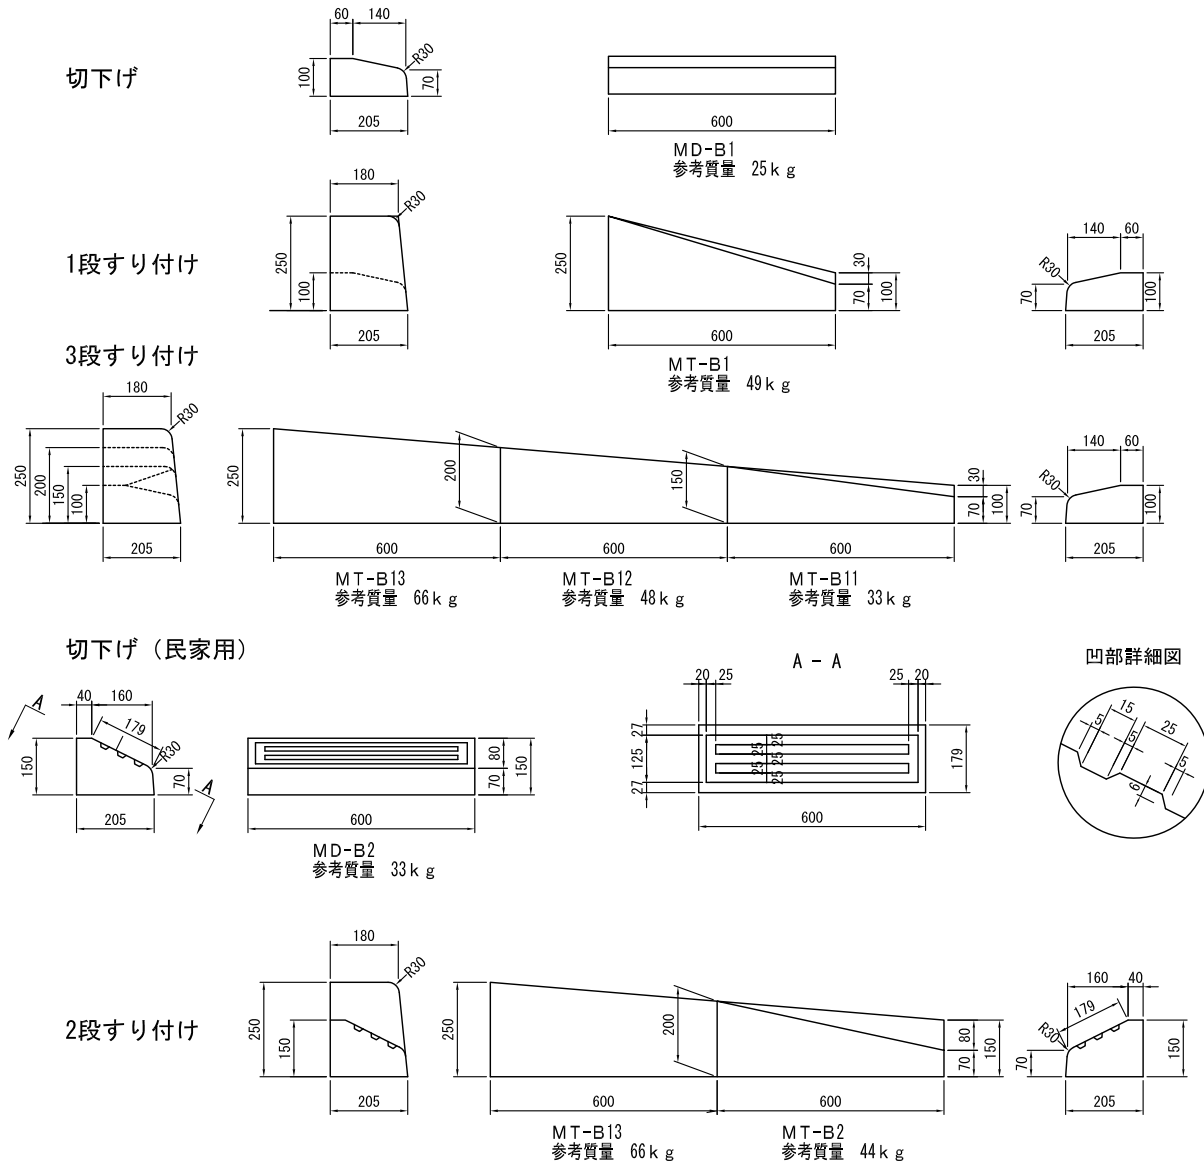

千葉県型歩車道境界ブロック（マウンドアップ用）

単位 mm

歩車道 A 用

歩車道 B 用

※製品の仕様・規格は予告なく変更することがあります。