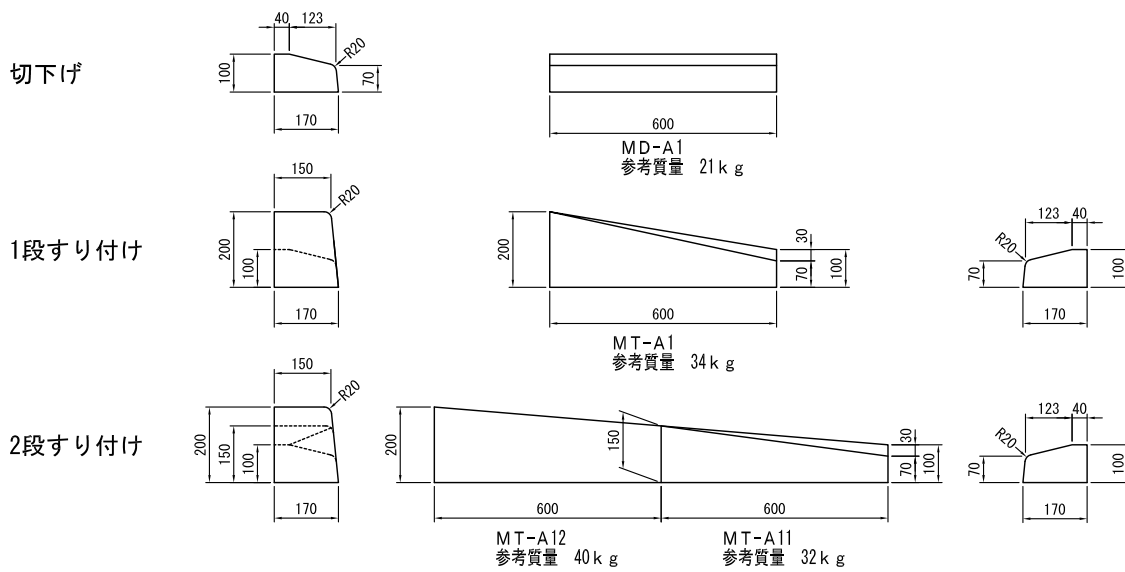

千葉県型歩車道境界ブロック（マウンドアップ用）

単位 mm

歩車道 A 用

歩車道 B 用

※製品の仕様・規格は予告なく変更することがあります。