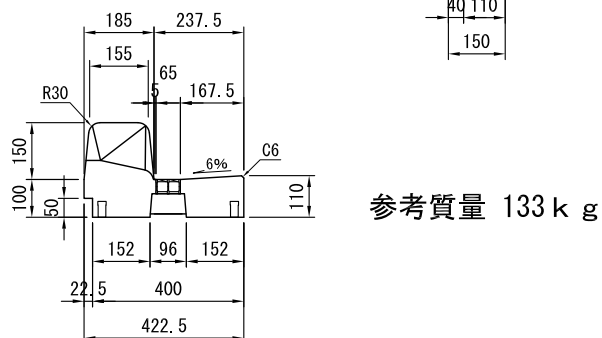

マルチスリット側溝ふた (FS-B型 300用)

単位 mm

FS-B一体型

FS-B一体型 (水抜き)

すり付け一体型

乗り入れ一体型

※製品の仕様・規格は予告なく変更することがあります。