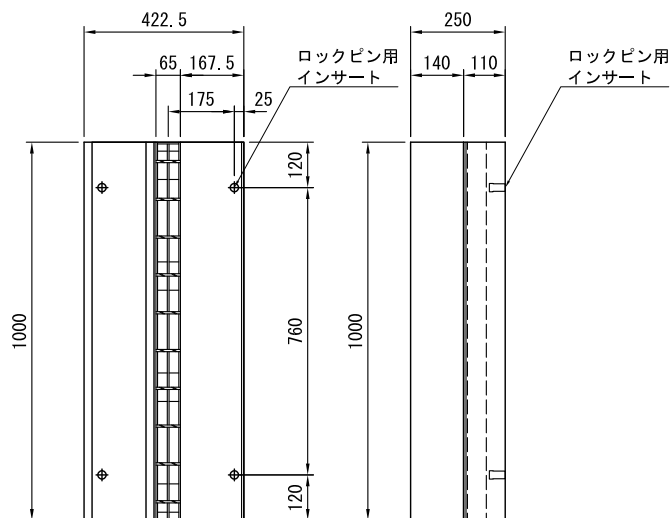

マルチスリット側溝ふた (FS-B型 300用)

単位 mm

FS-B一体型

FS-B一体型 (水抜き)

すり付け一体型

乗り入れ一体型

※製品の仕様・規格は予告なく変更することがあります。