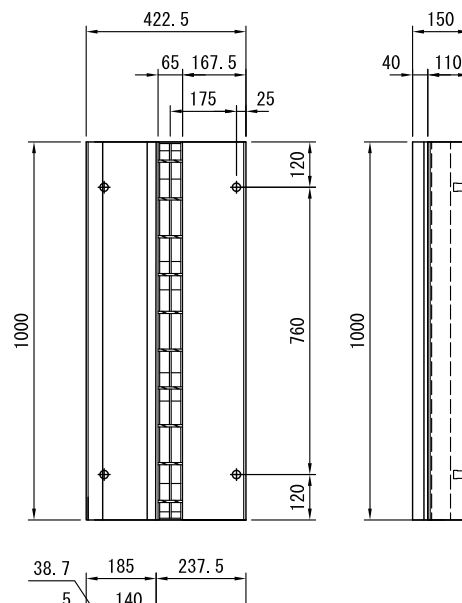

マルチスリット側溝ふた (FS-B型 300用)

単位 mm

FS-B一体型

FS-B一体型 (水抜き)

すり付け一体型

乗り入れ一体型

※製品の仕様・規格は予告なく変更することがあります。