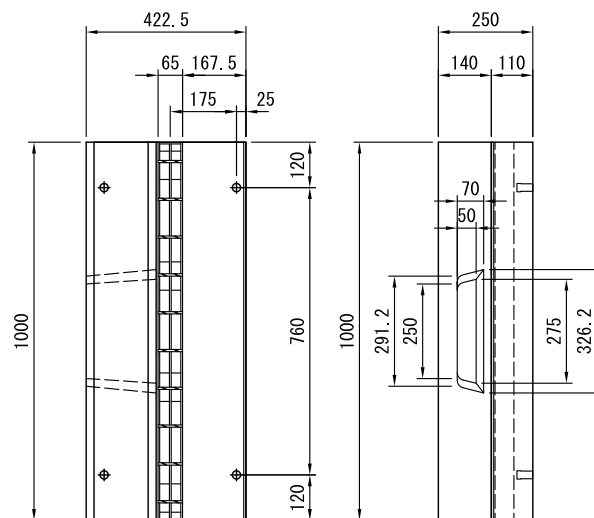

マルチスリット側溝ふた (FS-B型 300用)

単位 mm

FS-B一体型

FS-B一体型 (水抜き)

すり付け一体型

乗り入れ一体型

※製品の仕様・規格は予告なく変更することがあります。