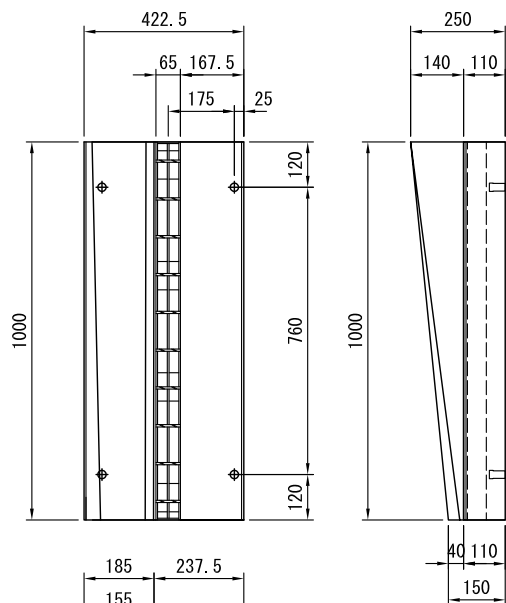

マルチスリット側溝ふた (FS-B型 300用)

単位 mm

FS-B一体型

FS-B一体型 (水抜き)

すり付け一体型

乗り入れ一体型

※製品の仕様・規格は予告なく変更することがあります。