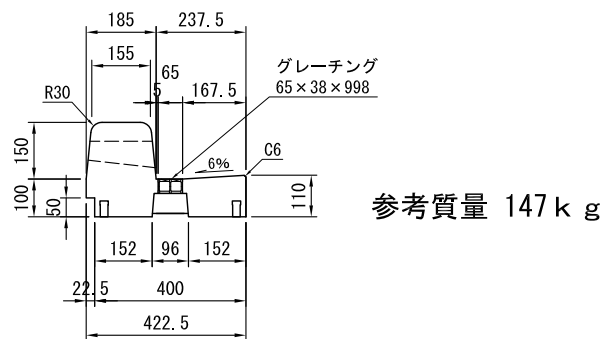

マルチスリット側溝ふた (FS-B型 300用)

単位 mm

FS-B一体型

FS-B一体型 (水抜き)

すり付け一体型

乗り入れ一体型

※製品の仕様・規格は予告なく変更することがあります。