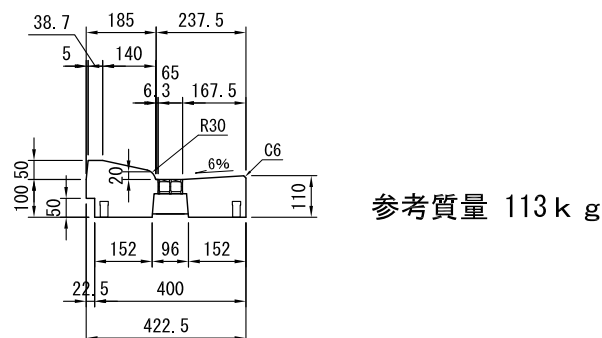

マルチスリット側溝ふた (FS-B型 300用)

単位 mm

FS-B一体型

FS-B一体型 (水抜き)

すり付け一体型

乗り入れ一体型

※製品の仕様・規格は予告なく変更することがあります。