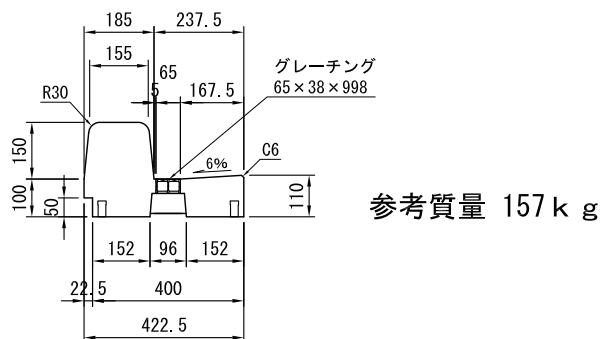

マルチスリット側溝ふた (FS-B型 300用)

単位 mm

FS-B一体型

FS-B一体型 (水抜き)

すり付け一体型

乗り入れ一体型

※製品の仕様・規格は予告なく変更することがあります。