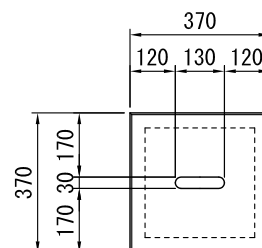

水田用 参考質量 168 kg

畑地帯用 参考質量 53 kg

平面図

平面図

側面図

側面図

畑地帯用 蓋 参考質量 11 kg

平面図

蓋断面図

※製品の仕様・規格は予告なく変更することがあります。

図番	0003-0025-0422	日付	2014-08-01
----	----------------	----	------------