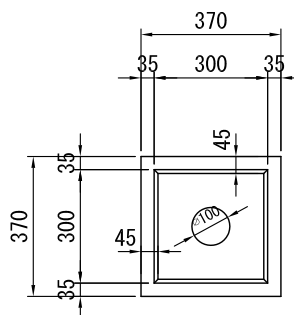

水田用 参考質量 168 kg

畑地帯用 参考質量 53 kg

平面図

平面図

側面図

側面図

畑地帯用 蓋 参考質量 11 kg

平面図

蓋断面図

※製品の仕様・規格は予告なく変更することがあります。

図番	0003-0025-0422	日付	2014-08-01
----	----------------	----	------------