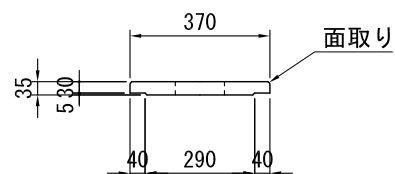

水田用 参考質量 168 kg

畑地帯用 参考質量 53 kg

平面図

平面図

側面図

側面図

畑地帯用 蓋 参考質量 11 kg

平面図

蓋断面図

※製品の仕様・規格は予告なく変更することがあります。

図番	0003-0025-0422	日付	2014-08-01
----	----------------	----	------------