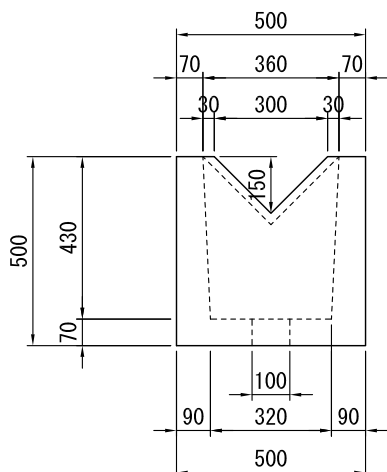

水田用 参考質量 168 kg

畑地帯用 参考質量 53 kg

平面図

平面図

側面図

側面図

畑地帯用 蓋 参考質量 11 kg

平面図

蓋断面図

※製品の仕様・規格は予告なく変更することがあります。

図番	0003-0025-0422	日付	2014-08-01
----	----------------	----	------------