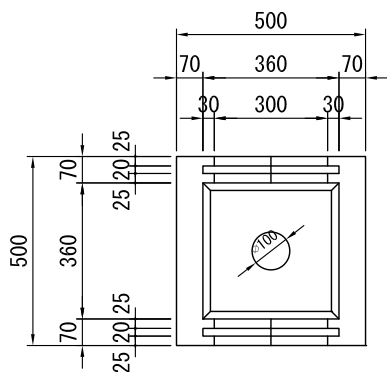

水田用 参考質量 168 kg

畑地帯用 参考質量 53 kg

平面図

平面図

側面図

側面図

畑地帯用 蓋 参考質量 11 kg

平面図

蓋断面図

※製品の仕様・規格は予告なく変更することがあります。

図番	0003-0025-0422	日付	2014-08-01
----	----------------	----	------------