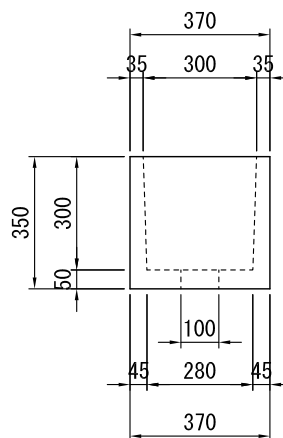

水田用 参考質量 168 kg

畑地帯用 参考質量 53 kg

平面図

平面図

側面図

側面図

畑地帯用 蓋 参考質量 11 kg

平面図

蓋断面図

※製品の仕様・規格は予告なく変更することがあります。

図番	0003-0025-0422	日付	2014-08-01
----	----------------	----	------------