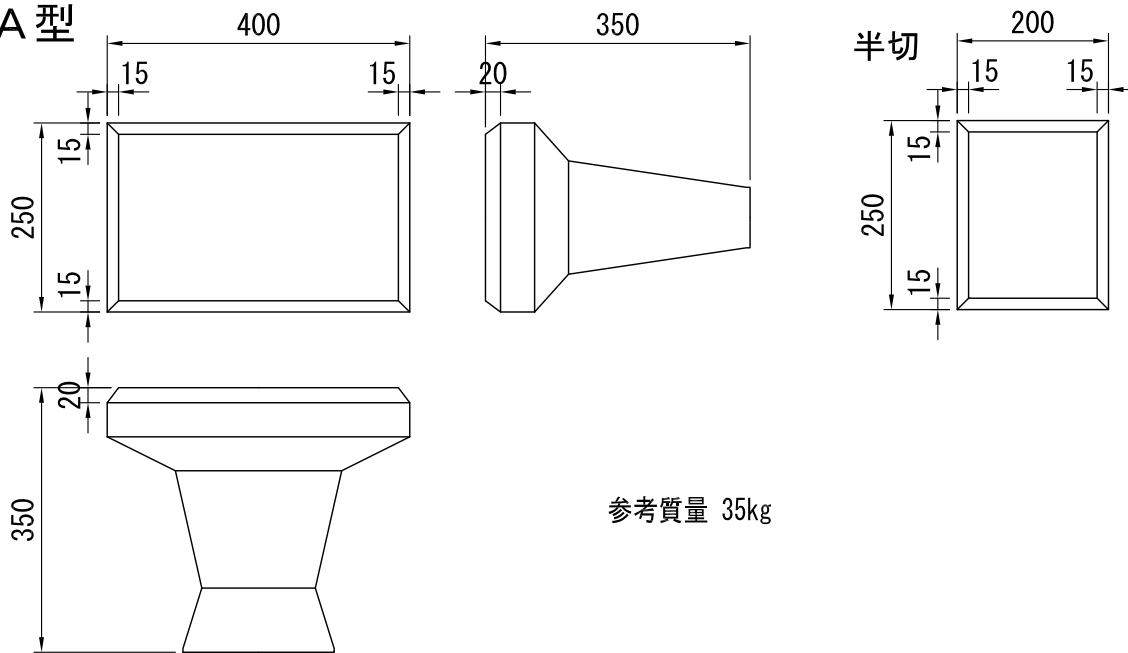

A型

参考質量 35kg

B型

D1型

D2型

C型

E1型

E2型

※製品の仕様・規格は予告なく変更することがあります。

図番	0003-0024-0400	日付	2014-08-01
----	----------------	----	------------