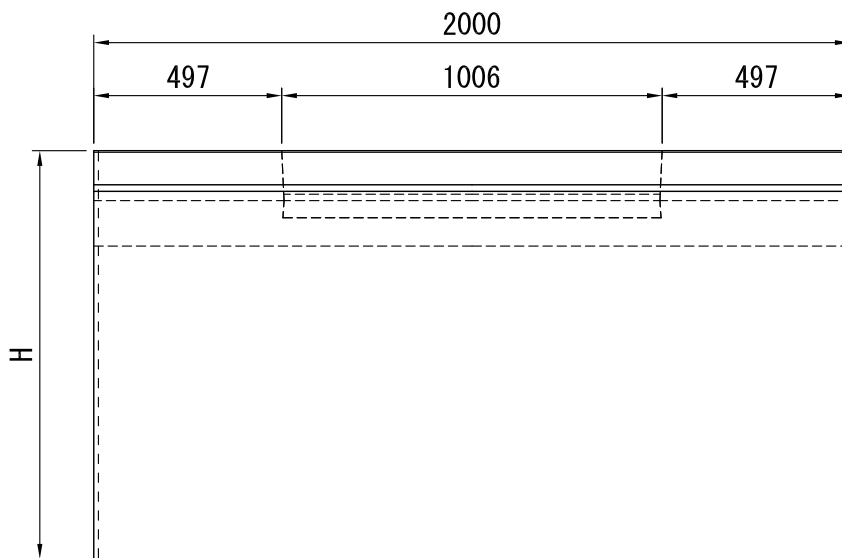

配筋図

| タイプ | 呼び | 寸法 | | | | | | | | | | | | | | | 参考質量 (kg) |
|-----|---------|-----|-----|-----|-----|----|-----|----|----|----|-----|----|----|----|------|------|--------------|
| | | A | C | W | W1 | W2 | T | D1 | D2 | E | G | I | J | K | S | H | |
| A | 600×400 | 600 | 398 | 760 | 760 | - | 132 | 65 | 50 | 80 | 524 | 45 | 75 | 38 | 56.0 | 580 | 645 |
| | 600×500 | 600 | 498 | 760 | 760 | - | 132 | 65 | 50 | 80 | 524 | 45 | 75 | 38 | 56.0 | 680 | 720 |
| | 600×600 | 600 | 598 | 760 | 760 | - | 132 | 65 | 50 | 80 | 524 | 45 | 75 | 38 | 56.0 | 780 | 795 |
| | 600×700 | 600 | 698 | 760 | 760 | - | 132 | 65 | 50 | 80 | 524 | 45 | 75 | 38 | 56.0 | 880 | 870 |
| | 600×800 | 600 | 798 | 760 | 760 | - | 132 | 65 | 50 | 80 | 524 | 45 | 75 | 38 | 56.0 | 980 | 945 |
| | 600×900 | 600 | 898 | 760 | 760 | - | 132 | 65 | 50 | 80 | 524 | 45 | 75 | 38 | 56.0 | 1080 | 1020 |

※製品の仕様・規格は予告なく変更することがあります。

断面図

形状図

側面図

平面図

目地部詳細

| タイプ | 呼び | 寸 法 | | | | | | | | | | | | | | 参考 質量 (kg) | |
|-----|----------|-----|------|-----|-----|----|-----|----|----|-----|-----|----|----|----|------|------------------|------|
| | | A | C | W | W1 | W2 | T | D1 | D2 | E | G | I | J | K | S | | H |
| B | 600×1000 | 600 | 998 | 780 | 760 | 10 | 132 | 65 | 50 | 90 | 524 | 45 | 75 | 38 | 56.0 | 1180 | 1271 |
| | 600×1100 | 600 | 1098 | 780 | 760 | 10 | 132 | 65 | 50 | 90 | 524 | 45 | 75 | 38 | 56.0 | 1280 | 1365 |
| | 600×1200 | 600 | 1198 | 780 | 760 | 10 | 132 | 65 | 50 | 90 | 524 | 45 | 75 | 38 | 56.0 | 1380 | 1459 |
| | 600×1300 | 600 | 1298 | 800 | 760 | 20 | 132 | 65 | 50 | 100 | 524 | 45 | 75 | 38 | 56.0 | 1480 | 1553 |
| | 600×1400 | 600 | 1398 | 800 | 760 | 20 | 132 | 65 | 50 | 100 | 524 | 45 | 75 | 38 | 56.0 | 1580 | 1647 |
| | 600×1500 | 600 | 1498 | 800 | 760 | 20 | 132 | 65 | 50 | 100 | 524 | 45 | 75 | 38 | 56.0 | 1680 | 1741 |