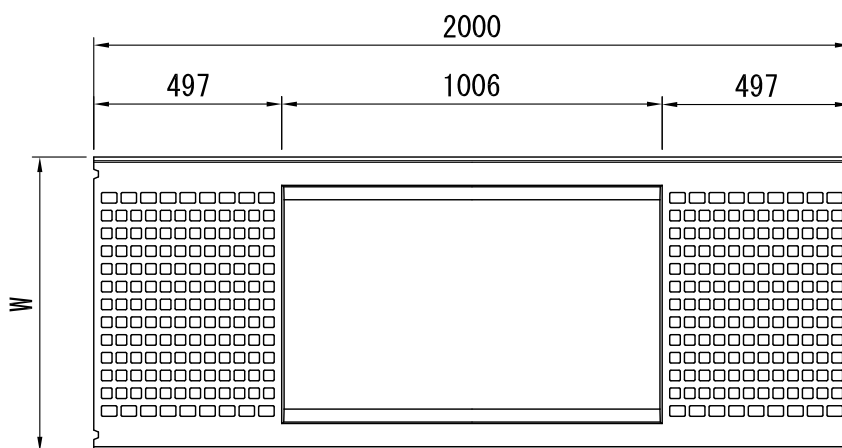

配筋図

| タイプ | 呼び | 寸法 | | | | | | | | | | | | | | | 参考質量 (kg) |
|-----|---------|-----|-----|-----|-----|----|-----|----|----|----|-----|----|----|----|------|------|--------------|
| | | A | C | W | W1 | W2 | T | D1 | D2 | E | G | I | J | K | S | H | |
| A | 600×400 | 600 | 398 | 760 | 760 | - | 132 | 65 | 50 | 80 | 524 | 45 | 75 | 38 | 56.0 | 580 | 645 |
| | 600×500 | 600 | 498 | 760 | 760 | - | 132 | 65 | 50 | 80 | 524 | 45 | 75 | 38 | 56.0 | 680 | 720 |
| | 600×600 | 600 | 598 | 760 | 760 | - | 132 | 65 | 50 | 80 | 524 | 45 | 75 | 38 | 56.0 | 780 | 795 |
| | 600×700 | 600 | 698 | 760 | 760 | - | 132 | 65 | 50 | 80 | 524 | 45 | 75 | 38 | 56.0 | 880 | 870 |
| | 600×800 | 600 | 798 | 760 | 760 | - | 132 | 65 | 50 | 80 | 524 | 45 | 75 | 38 | 56.0 | 980 | 945 |
| | 600×900 | 600 | 898 | 760 | 760 | - | 132 | 65 | 50 | 80 | 524 | 45 | 75 | 38 | 56.0 | 1080 | 1020 |

※製品の仕様・規格は予告なく変更することがあります。

断面図

形状図

側面図

平面図

目地部詳細

| タイプ | 呼び | 寸 法 | | | | | | | | | | | | | | 参考 質量 (kg) | |
|-----|----------|-----|------|-----|-----|----|-----|----|----|-----|-----|----|----|----|------|------------------|------|
| | | A | C | W | W1 | W2 | T | D1 | D2 | E | G | I | J | K | S | | H |
| B | 600×1000 | 600 | 998 | 780 | 760 | 10 | 132 | 65 | 50 | 90 | 524 | 45 | 75 | 38 | 56.0 | 1180 | 1271 |
| | 600×1100 | 600 | 1098 | 780 | 760 | 10 | 132 | 65 | 50 | 90 | 524 | 45 | 75 | 38 | 56.0 | 1280 | 1365 |
| | 600×1200 | 600 | 1198 | 780 | 760 | 10 | 132 | 65 | 50 | 90 | 524 | 45 | 75 | 38 | 56.0 | 1380 | 1459 |
| | 600×1300 | 600 | 1298 | 800 | 760 | 20 | 132 | 65 | 50 | 100 | 524 | 45 | 75 | 38 | 56.0 | 1480 | 1553 |
| | 600×1400 | 600 | 1398 | 800 | 760 | 20 | 132 | 65 | 50 | 100 | 524 | 45 | 75 | 38 | 56.0 | 1580 | 1647 |
| | 600×1500 | 600 | 1498 | 800 | 760 | 20 | 132 | 65 | 50 | 100 | 524 | 45 | 75 | 38 | 56.0 | 1680 | 1741 |