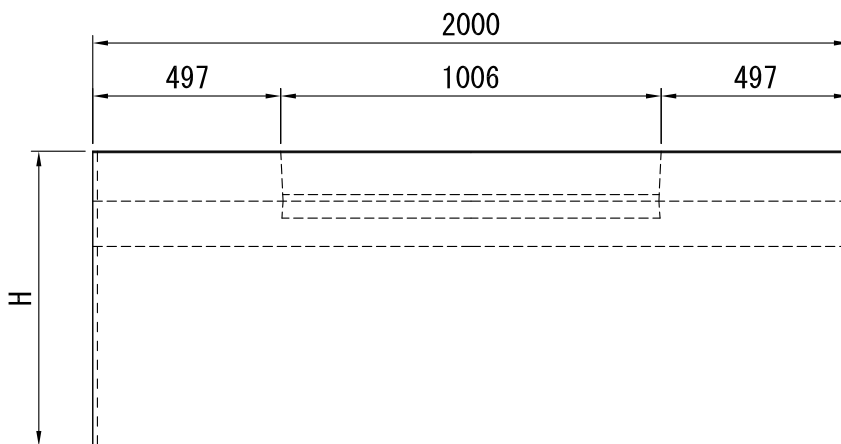

※製品の仕様・規格は予告なく変更することがあります。

| | | | |
|----|----------------|----|------------|
| 図番 | 0003-0013-0388 | 日付 | 2019-09-01 |
|----|----------------|----|------------|

断面図

形状図

端部 中央部

側面図

側面図

形状図

配筋図

| タイプ | 呼び | 寸法 | | | | | | | | | | | | | | | 参考質量 (kg) |
|-----|---------|-----|-----|-----|-----|----|-----|----|----|----|-----|----|----|----|------|------|--------------|
| | | A | C | W | W1 | W2 | T | D1 | D2 | E | G | I | J | K | S | H | |
| A | 600×400 | 600 | 398 | 760 | 760 | - | 132 | 65 | 50 | 80 | 524 | 45 | 75 | 38 | 56.0 | 580 | 645 |
| | 600×500 | 600 | 498 | 760 | 760 | - | 132 | 65 | 50 | 80 | 524 | 45 | 75 | 38 | 56.0 | 680 | 720 |
| | 600×600 | 600 | 598 | 760 | 760 | - | 132 | 65 | 50 | 80 | 524 | 45 | 75 | 38 | 56.0 | 780 | 795 |
| | 600×700 | 600 | 698 | 760 | 760 | - | 132 | 65 | 50 | 80 | 524 | 45 | 75 | 38 | 56.0 | 880 | 870 |
| | 600×800 | 600 | 798 | 760 | 760 | - | 132 | 65 | 50 | 80 | 524 | 45 | 75 | 38 | 56.0 | 980 | 945 |
| | 600×900 | 600 | 898 | 760 | 760 | - | 132 | 65 | 50 | 80 | 524 | 45 | 75 | 38 | 56.0 | 1080 | 1020 |