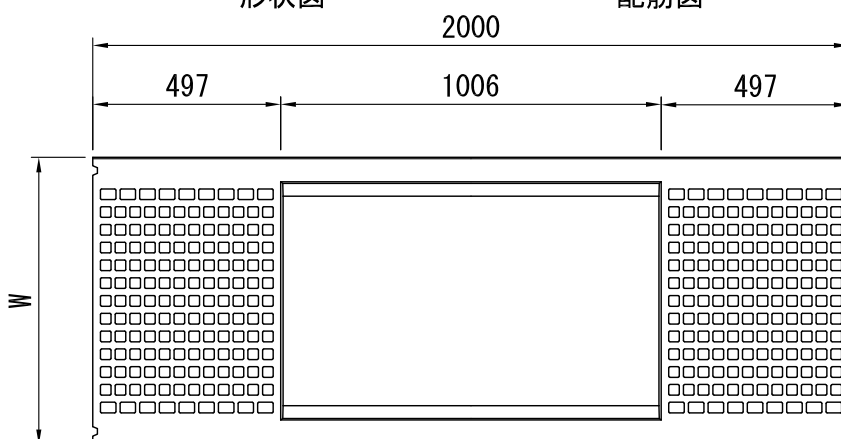

側面図

形状図

配筋図

タイプ	呼び	寸法															参考質量 (kg)
		A	C	W	W1	W2	T	D1	D2	E	G	I	J	K	S	H	
A	600×400	600	398	760	760	-	132	65	50	80	524	45	75	38	56.0	580	645
	600×500	600	498	760	760	-	132	65	50	80	524	45	75	38	56.0	680	720
	600×600	600	598	760	760	-	132	65	50	80	524	45	75	38	56.0	780	795
	600×700	600	698	760	760	-	132	65	50	80	524	45	75	38	56.0	880	870
	600×800	600	798	760	760	-	132	65	50	80	524	45	75	38	56.0	980	945
	600×900	600	898	760	760	-	132	65	50	80	524	45	75	38	56.0	1080	1020

※製品の仕様・規格は予告なく変更することがあります。