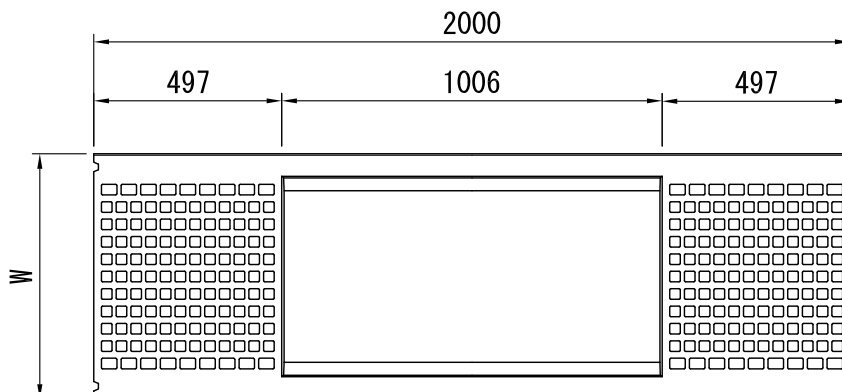

※製品の仕様・規格は予告なく変更することがあります。

単位 mm

断面図

形状図

側面図

端部 中央部

平面図

| タイプ | 呼び | 寸法 | | | | | | | | | | | | | | | 参考質量 (kg) |
|-----|---------|-----|-----|-----|-----|----|-----|----|----|----|-----|----|----|----|------|-----|-----------|
| | | A | C | W | W1 | W2 | T | D1 | D2 | E | G | I | J | K | S | H | |
| A | 500×400 | 500 | 398 | 650 | 650 | - | 117 | 60 | 45 | 75 | 434 | 40 | 70 | 33 | 47.1 | 565 | 555 |
| | 500×500 | 500 | 498 | 650 | 650 | - | 117 | 60 | 45 | 75 | 434 | 40 | 70 | 33 | 47.1 | 665 | 625 |
| | 500×600 | 500 | 598 | 650 | 650 | - | 117 | 60 | 45 | 75 | 434 | 40 | 70 | 33 | 47.1 | 765 | 696 |
| | 500×700 | 500 | 698 | 650 | 650 | - | 117 | 60 | 45 | 75 | 434 | 40 | 70 | 33 | 47.1 | 865 | 766 |
| | 500×800 | 500 | 798 | 650 | 650 | - | 117 | 60 | 45 | 75 | 434 | 40 | 70 | 33 | 47.1 | 965 | 837 |