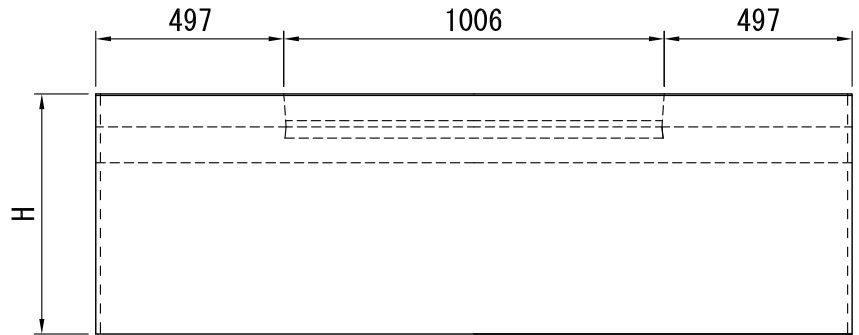

断面図

形状図

端部 中央部

側面図

平面図

目地部詳細

| タイプ | 呼び | 寸 法 | | | | | | | | | | | | | | 参考 質量 (kg) | |
|-----|---------|-----|-----|-----|-----|----|----|----|----|----|-----|----|----|----|------|------------------|-----|
| | | A | C | W | W1 | W2 | T | D1 | D2 | E | G | I | J | K | S | | H |
| A | 300×300 | 300 | 298 | 420 | 420 | - | 87 | 50 | 35 | 60 | 244 | 30 | 65 | 28 | 36.5 | 435 | 320 |
| | 300×400 | 300 | 398 | 420 | 420 | - | 87 | 50 | 35 | 60 | 244 | 30 | 65 | 28 | 36.5 | 535 | 376 |
| | 300×500 | 300 | 498 | 420 | 420 | - | 87 | 50 | 35 | 60 | 244 | 30 | 65 | 28 | 36.5 | 635 | 433 |

| タイプ | 呼び | 寸 法 | | | | | | | | | | | | | | | 参考質量 (kg) |
|-----|----------|-----|------|-----|-----|----|----|----|----|----|-----|----|----|----|------|------|-----------|
| | | A | C | W | W1 | W2 | T | D1 | D2 | E | G | I | J | K | S | H | |
| B | 300×600 | 300 | 598 | 430 | 420 | 5 | 87 | 50 | 35 | 65 | 244 | 30 | 65 | 28 | 36.5 | 735 | 519 |
| | 300×700 | 300 | 698 | 430 | 420 | 5 | 87 | 50 | 35 | 65 | 244 | 30 | 65 | 28 | 36.5 | 835 | 580 |
| | 300×800 | 300 | 798 | 450 | 420 | 15 | 87 | 50 | 35 | 75 | 244 | 30 | 65 | 28 | 36.5 | 935 | 719 |
| | 300×900 | 300 | 898 | 450 | 420 | 15 | 87 | 50 | 35 | 75 | 244 | 30 | 65 | 28 | 36.5 | 1035 | 789 |
| | 300×1000 | 300 | 998 | 470 | 420 | 25 | 87 | 50 | 35 | 85 | 244 | 30 | 65 | 28 | 36.5 | 1135 | 953 |
| | 300×1100 | 300 | 1098 | 470 | 420 | 25 | 87 | 50 | 35 | 85 | 244 | 30 | 65 | 28 | 36.5 | 1235 | 1034 |
| | 300×1200 | 300 | 1198 | 470 | 420 | 25 | 87 | 50 | 35 | 85 | 244 | 30 | 65 | 28 | 36.5 | 1335 | 1112 |