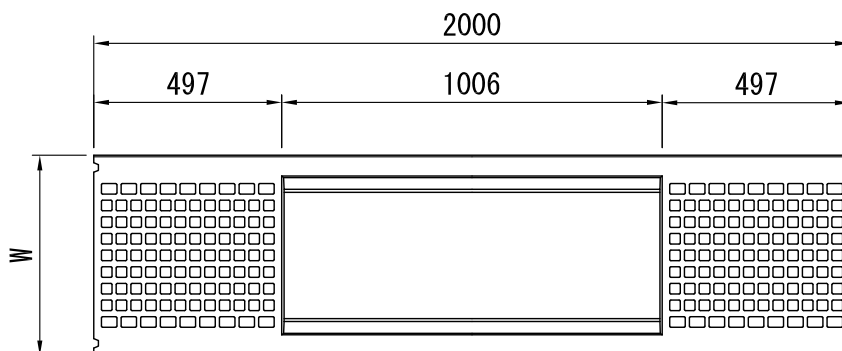

※製品の仕様・規格は予告なく変更することがあります。

| | | | |
|----|----------------|----|------------|
| 図番 | 0003-0013-0384 | 日付 | 2019-09-01 |
|----|----------------|----|------------|

断面図

形状図

端部 中央部

側面図

平面図

| タイプ | 呼び | 寸法 | | | | | | | | | | | | | | 参考質量 (kg) | |
|-----|---------|-----|-----|-----|-----|----|-----|----|----|----|-----|----|----|----|------|--------------|-----|
| | | A | C | W | W1 | W2 | T | D1 | D2 | E | G | I | J | K | S | | H |
| B | 400×400 | 400 | 398 | 530 | 530 | - | 102 | 55 | 40 | 65 | 334 | 40 | 70 | 33 | 47.1 | 550 | 453 |
| | 400×500 | 400 | 498 | 530 | 530 | - | 102 | 55 | 40 | 65 | 334 | 40 | 70 | 33 | 47.1 | 650 | 514 |
| | 400×600 | 400 | 598 | 530 | 530 | - | 102 | 55 | 40 | 65 | 334 | 40 | 70 | 33 | 47.1 | 750 | 575 |