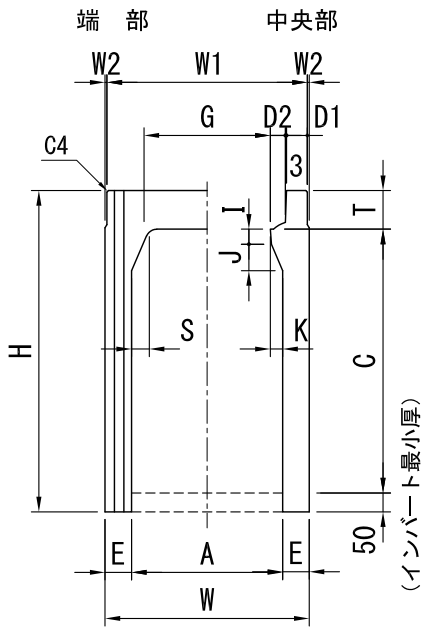

断面図

形状図

側面図

タイプ	呼び	寸法															参考質量 (kg)
		A	C	W	W1	W2	T	D1	D2	E	G	I	J	K	S	H	
B	400×700	400	698	540	530	5	102	55	40	70	334	40	70	33	47.1	850	671
	400×800	400	798	540	530	5	102	55	40	70	334	40	70	33	47.1	950	736
	400×900	400	898	560	530	15	102	55	40	80	334	40	70	33	47.1	1050	890
	400×1000	400	998	560	530	15	102	55	40	80	334	40	70	33	47.1	1150	965
	400×1100	400	1098	580	530	25	102	55	40	90	334	40	70	33	47.1	1250	1145
	400×1200	400	1198	580	530	25	102	55	40	90	334	40	70	33	47.1	1350	1229
	400×1300	400	1298	580	530	25	102	55	40	90	334	40	70	33	47.1	1450	1314
	400×1400	400	1398	580	530	25	102	55	40	90	334	40	70	33	47.1	1550	1401
	400×1500	400	1498	580	530	25	102	55	40	90	334	40	70	33	47.1	1650	1486
	400×1600	400	1598	580	530	25	102	55	40	90	334	40	70	33	47.1	1750	1570

※製品の仕様・規格は予告なく変更することがあります。