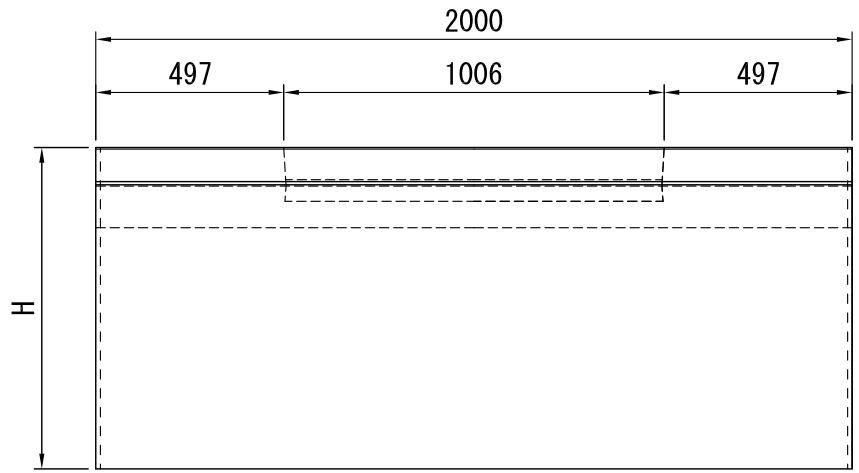

断面図

形状図

側面図

タイプ	呼び	寸法															参考質量 (kg)
		A	C	W	W1	W2	T	D1	D2	E	G	I	J	K	S	H	
B	400×700	400	698	540	530	5	102	55	40	70	334	40	70	33	47.1	850	671
	400×800	400	798	540	530	5	102	55	40	70	334	40	70	33	47.1	950	736
	400×900	400	898	560	530	15	102	55	40	80	334	40	70	33	47.1	1050	890
	400×1000	400	998	560	530	15	102	55	40	80	334	40	70	33	47.1	1150	965
	400×1100	400	1098	580	530	25	102	55	40	90	334	40	70	33	47.1	1250	1145
	400×1200	400	1198	580	530	25	102	55	40	90	334	40	70	33	47.1	1350	1229
	400×1300	400	1298	580	530	25	102	55	40	90	334	40	70	33	47.1	1450	1314
	400×1400	400	1398	580	530	25	102	55	40	90	334	40	70	33	47.1	1550	1401
	400×1500	400	1498	580	530	25	102	55	40	90	334	40	70	33	47.1	1650	1486
	400×1600	400	1598	580	530	25	102	55	40	90	334	40	70	33	47.1	1750	1570

※製品の仕様・規格は予告なく変更することがあります。