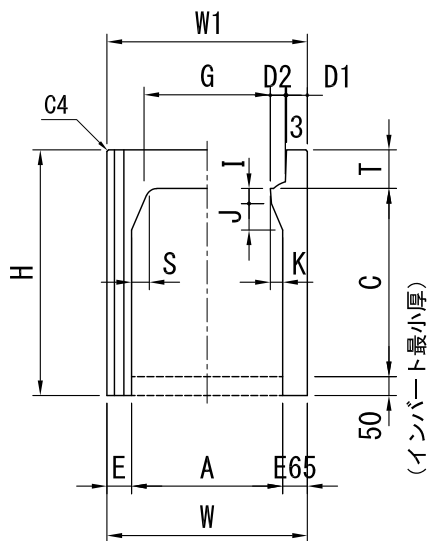

| タイプ | 呼び | 寸 法 | | | | | | | | | | | | | | | 参考質量 (kg) |
|-----|----------|-----|------|-----|-----|----|----|----|----|----|-----|----|----|----|------|------|-----------|
| | | A | C | W | W1 | W2 | T | D1 | D2 | E | G | I | J | K | S | H | |
| B | 300×600 | 300 | 598 | 430 | 420 | 5 | 87 | 50 | 35 | 65 | 244 | 30 | 65 | 28 | 36.5 | 735 | 519 |
| | 300×700 | 300 | 698 | 430 | 420 | 5 | 87 | 50 | 35 | 65 | 244 | 30 | 65 | 28 | 36.5 | 835 | 580 |
| | 300×800 | 300 | 798 | 450 | 420 | 15 | 87 | 50 | 35 | 75 | 244 | 30 | 65 | 28 | 36.5 | 935 | 719 |
| | 300×900 | 300 | 898 | 450 | 420 | 15 | 87 | 50 | 35 | 75 | 244 | 30 | 65 | 28 | 36.5 | 1035 | 789 |
| | 300×1000 | 300 | 998 | 470 | 420 | 25 | 87 | 50 | 35 | 85 | 244 | 30 | 65 | 28 | 36.5 | 1135 | 953 |
| | 300×1100 | 300 | 1098 | 470 | 420 | 25 | 87 | 50 | 35 | 85 | 244 | 30 | 65 | 28 | 36.5 | 1235 | 1034 |
| | 300×1200 | 300 | 1198 | 470 | 420 | 25 | 87 | 50 | 35 | 85 | 244 | 30 | 65 | 28 | 36.5 | 1335 | 1112 |

※製品の仕様・規格は予告なく変更することがあります。

| | | | |
|----|----------------|----|------------|
| 図番 | 0003-0013-0384 | 日付 | 2019-09-01 |
|----|----------------|----|------------|

断面図

形状図

端部 中央部

側面図

平面図

| タイプ | 呼び | 寸法 | | | | | | | | | | | | | | 参考質量 (kg) | |
|-----|---------|-----|-----|-----|-----|----|-----|----|----|----|-----|----|----|----|------|--------------|-----|
| | | A | C | W | W1 | W2 | T | D1 | D2 | E | G | I | J | K | S | | H |
| B | 400×400 | 400 | 398 | 530 | 530 | - | 102 | 55 | 40 | 65 | 334 | 40 | 70 | 33 | 47.1 | 550 | 453 |
| | 400×500 | 400 | 498 | 530 | 530 | - | 102 | 55 | 40 | 65 | 334 | 40 | 70 | 33 | 47.1 | 650 | 514 |
| | 400×600 | 400 | 598 | 530 | 530 | - | 102 | 55 | 40 | 65 | 334 | 40 | 70 | 33 | 47.1 | 750 | 575 |