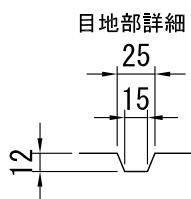

※製品の仕様・規格は予告なく変更することがあります。

| | | | |
|----|----------------|----|------------|
| 図番 | 0003-0013-0384 | 日付 | 2019-09-01 |
|----|----------------|----|------------|

断面図

形状図

端部 中央部

側面図

平面図

| タイプ | 呼び | 寸法 | | | | | | | | | | | | | | 参考質量 (kg) | |
|-----|---------|-----|-----|-----|-----|----|-----|----|----|----|-----|----|----|----|------|--------------|-----|
| | | A | C | W | W1 | W2 | T | D1 | D2 | E | G | I | J | K | S | | H |
| B | 400×400 | 400 | 398 | 530 | 530 | - | 102 | 55 | 40 | 65 | 334 | 40 | 70 | 33 | 47.1 | 550 | 453 |
| | 400×500 | 400 | 498 | 530 | 530 | - | 102 | 55 | 40 | 65 | 334 | 40 | 70 | 33 | 47.1 | 650 | 514 |
| | 400×600 | 400 | 598 | 530 | 530 | - | 102 | 55 | 40 | 65 | 334 | 40 | 70 | 33 | 47.1 | 750 | 575 |