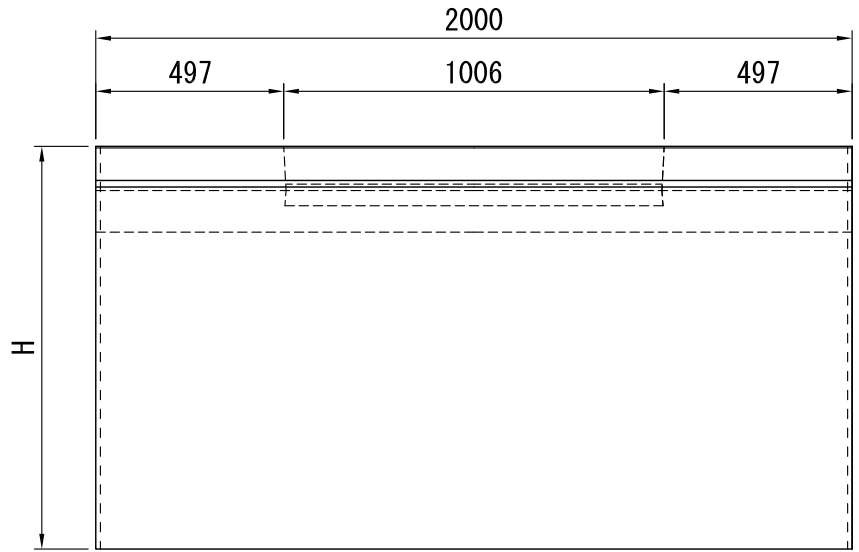

断面図

形状図

側面図

平面図

タイプ	呼び	寸法														参考質量 (kg)	
		A	C	W	W1	W2	T	D1	D2	E	G	I	J	K	S		H
B	500×900	500	898	670	650	10	117	60	45	85	434	40	70	33	47.1	1065	997
	500×1000	500	998	670	650	10	117	60	45	85	434	40	70	33	47.1	1165	1077
	500×1100	500	1098	670	650	10	117	60	45	85	434	40	70	33	47.1	1265	1152
	500×1200	500	1198	690	650	20	117	60	45	95	434	40	70	33	47.1	1365	1352
	500×1300	500	1298	690	650	20	117	60	45	95	434	40	70	33	47.1	1465	1442
	500×1400	500	1398	690	650	20	117	60	45	95	434	40	70	33	47.1	1565	1531
	500×1500	500	1498	690	650	20	117	60	45	95	434	40	70	33	47.1	1665	1620

※製品の仕様・規格は予告なく変更することがあります。

図番	0003-0013-0388	日付	2019-09-01