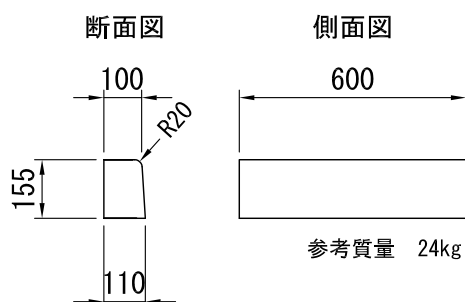

境界ブロック（都市再生機構型）

単位 mm

縁石（CE-AM）

縁石（CE-A）

コーナー用

縁石（E-10）（旧名:k104）

（標準タイプ）

（すり付け）

※製品の仕様・規格は予告なく変更することがあります。

図番	0003-0001-0403	日付	2019-09-01
----	----------------	----	------------