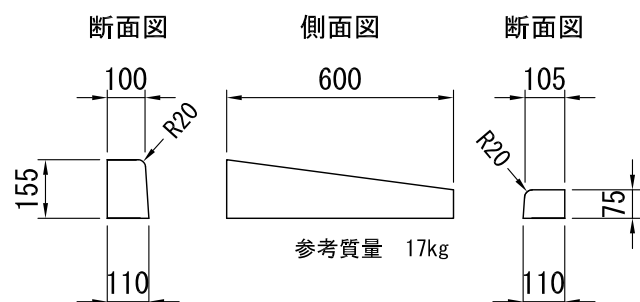

境界ブロック（都市再生機構型）

単位 mm

縁石（CE-AM）

縁石（CE-A）

コーナー用

縁石（E-10）（旧名:k104）

（標準タイプ）

（すり付け）

※製品の仕様・規格は予告なく変更することがあります。

図番	0003-0001-0403	日付	2019-09-01
----	----------------	----	------------