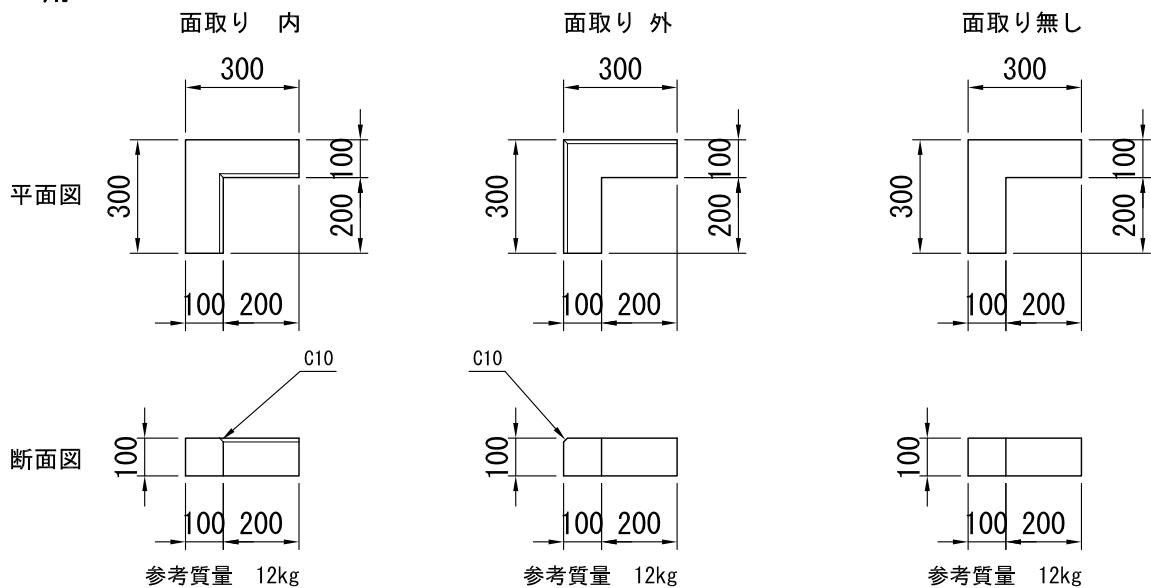

境界ブロック（都市再生機構型）

単位 mm

縁石（CE-AM）

縁石（CE-A）

コーナー用

縁石（E-10）（旧名:k104）

（標準タイプ）

（すり付け）

※製品の仕様・規格は予告なく変更することがあります。

図番	0003-0001-0403	日付	2019-09-01
----	----------------	----	------------