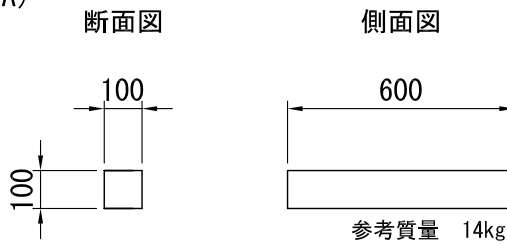

境界ブロック（都市再生機構型）

単位 mm

縁石（CE-AM）

縁石（CE-A）

コーナー用

縁石（E-10）（旧名:k104）

（標準タイプ）

（すり付け）