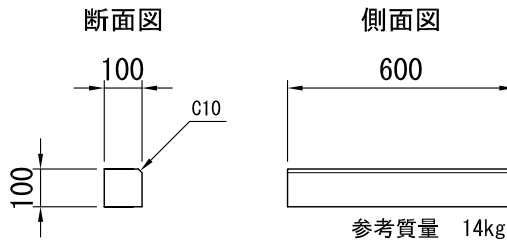

境界ブロック（都市再生機構型）

単位 mm

縁石（CE-AM）

縁石（CE-A）

コーナー用

縁石（E-10）（旧名:k104）

（標準タイプ）

（すり付け）